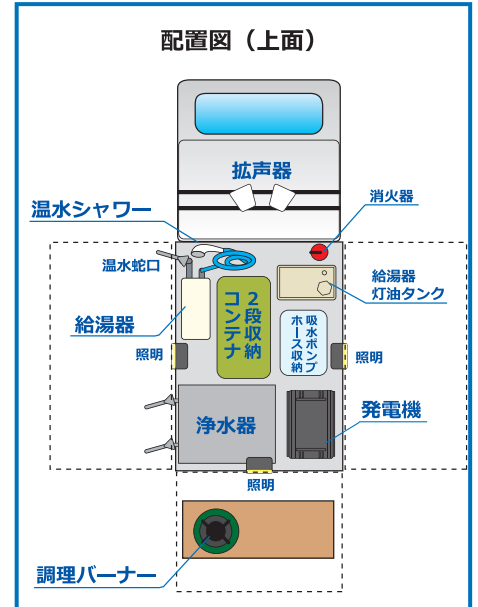

「飲めるゾウBIG2」

- ・RO膜と中空糸膜で、飲料水と生活水を同時供給。
- ・大量浄水で給水車にも

【浄水量】
RO膜：350L/時
中空糸膜：600L/時