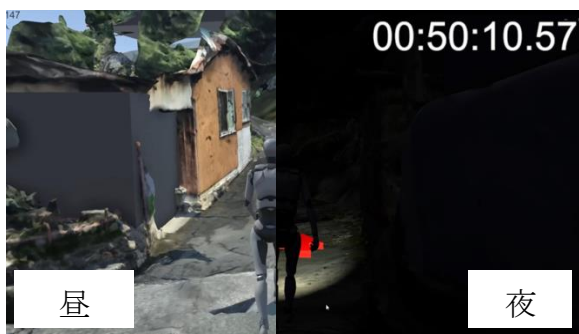

西予市三瓶町で行った事前復興WSの様子

事前復興に向けた取り組み

地域住民の防災意識の向上に向けて

事前復興へ向けて、まずは今後西予市で起こりうる南海トラフ巨大地震やそれに伴う津波災害に対して、地域住民が正しい知識を身につける必要があります。

そこで西予市では、愛媛大学、(株)日本工営、さらには有志の地元中高生と共同して津波からの避難を体験できるVRを制作しました。

□ 津波避難体験VRでは、以下のコンテンツを体験をすることができます！

①時間の経過とともに津波が押し寄せてくる

6分後

②夜間における避難

③余震やブロック塀の崩壊

津波避難体験VRの活用

制作したVRは、地元の中高生への防災教育として活用するだけでなく、地域の方々、また、市外の方々にも体験していただきました。

地元の高校で行った
体験会の様子

地域の方に体験して
いただいている様子