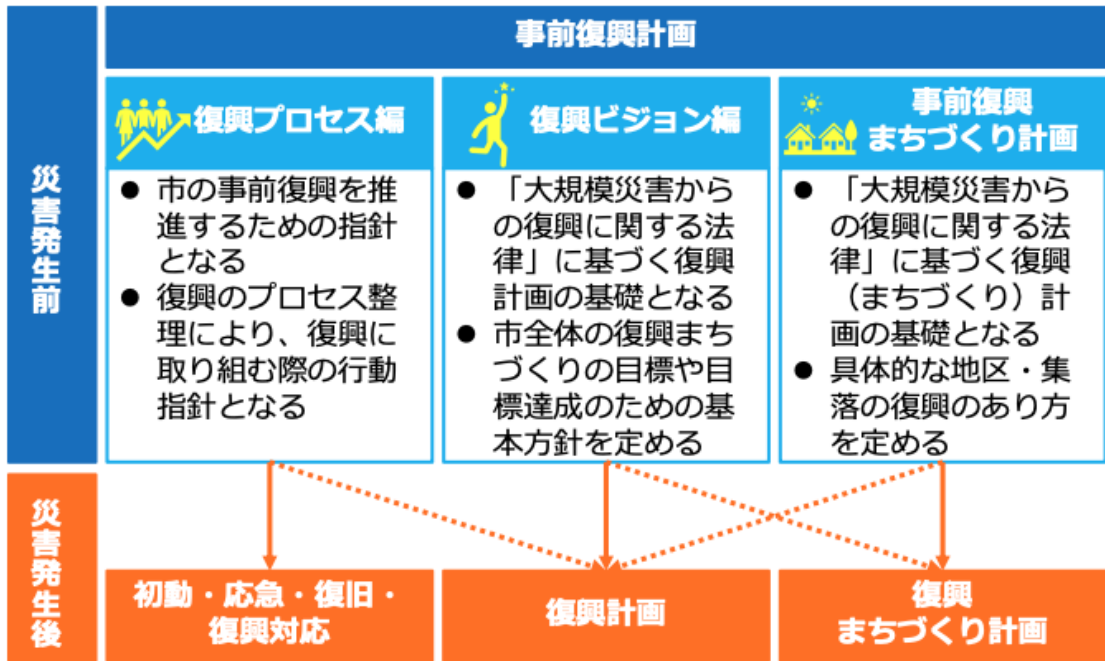

西予市の事前復興への取り組み

津波避難体験VRを通じた 地域防災力の強化

西予市×地元の中高生×愛媛大学×日本工営(株)

西予市で策定した事前復興計画

事前復興計画とは

今後起こる災害に対して、被害の軽減や被災地の復興を適切かつ迅速・円滑に実施するために、**予め策定した計画**のこと

事前復興計画の構想

西予市三瓶町

西予市三瓶町で行った事前復興WSの様子

事前復興に向けた取り組み

地域住民の防災意識の向上に向けて

事前復興へ向けて、まずは今後西予市で起こりうる南海トラフ巨大地震やそれに伴う津波災害に対して、地域住民が正しい知識を身につける必要があります。

そこで西予市では、愛媛大学、(株)日本工営、さらには有志の地元中高生と共同して津波からの避難を体験できるVRを制作しました。

□ 津波避難体験VRでは、以下のコンテンツを体験をすることができます！

①時間の経過とともに津波が押し寄せてくる

6分後

②夜間における避難

③余震やブロック塀の崩壊

津波避難体験VRの活用

制作したVRは、地元の中高生への防災教育として活用するだけでなく、地域の方々、また、市外の方々にも体験していただきました。

地元の高校で行った
体験会の様子

地域の方に体験して
いただいている様子

さらにこのVRは、津波からの避難を体験するだけでなく、**地域の資源（宝）**を見つけ、守り、さらには新たな価値を創出する活動にも展開中です！

地域の方を対象に行った
ヒアリングの様子

寝観音の夕焼け（西予市三瓶町）
出典：四国西予ジオパーク

現在も**熱心**に活動中です！
我々のブースにぜひお越しください！