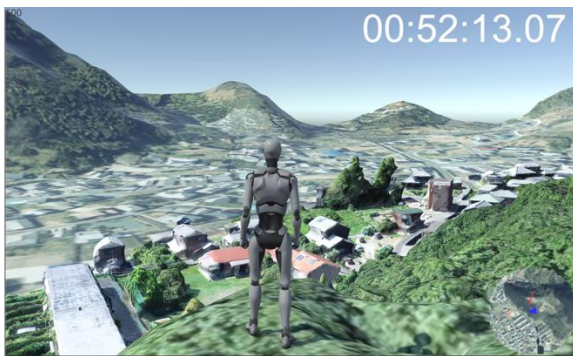

西予市の事前復興への取り組み

津波避難体験VRを通じた 地域防災力の強化

西予市×地元の中高生×愛媛大学×日本工営(株)

西予市で策定した事前復興計画

事前復興計画とは

今後起こる災害に対して、被害の軽減や被災地の復興を適切かつ迅速・円滑に実施するために、**予め策定した計画**のこと

事前復興計画の構想

西予市三瓶町

西予市三瓶町で行った事前復興WSの様子

事前復興に向けた取り組み

地域住民の防災意識の向上に向けて

事前復興へ向けて、まずは今後西予市で起こりうる南海トラフ巨大地震やそれに伴う津波災害に対して、地域住民が正しい知識を身につける必要があります。

そこで西予市では、愛媛大学、(株)日本工営、さらには有志の地元中高生と共同して津波からの避難を体験できるVRを制作しました。

□ 津波避難体験VRでは、以下のコンテンツを体験をすることができます！

①時間の経過とともに津波が押し寄せてくる

6分後

②夜間における避難

③余震やブロック塀の崩壊

津波避難体験VRの活用

制作したVRは、地元の中高生への防災教育として活用するだけでなく、地域の方々、また、市外の方々にも体験していただきました。

地元の高校で行った
体験会の様子

地域の方に体験して
いただいている様子

さらにこのVRは、津波からの避難を体験するだけでなく、**地域の資源（宝）**を見つけ、守り、さらには新たな価値を創出する活動にも展開中です！

地域の方を対象に行った
ヒアリングの様子

寝観音の夕焼け（西予市三瓶町）
出典：四国西予ジオパーク

現在も**熱心**に活動中です！
我々のブースにぜひお越しください！