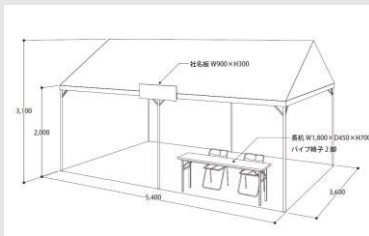

5 : 屋外展示

車両展示や屋外テントでの出展（アトラクション出展等）

- 出展場所 展示ホールA・トラックヤード・サービスヤード
- 予定小間寸法 車両・テント出展：テント（幅5,400mm×奥3,600mm×高さ2,000mm）+ 車両
テント内出展：テント（幅5,400mm×奥3,600mm×高さ2,000mm） ※ 4方横幕付
- 無償貸出 出展名プレート、長机1本、イス2脚、LED
- 備考 電源の使用を御希望の場合は、出展申込フォームに使用電力量を御記入ください。
車両展示を御希望の場合は、出展申込フォームに車両の寸法を御記入ください。
※ 展示車両は 1 ブース 1 台を基本とさせていただきます。
※ 大型車両はサイズによっては、構内に入れないため展示できない場合があります。
※ 展示内容によっては、御希望に添えない場合がありますので、御了承ください。

ブース基礎レイアウト